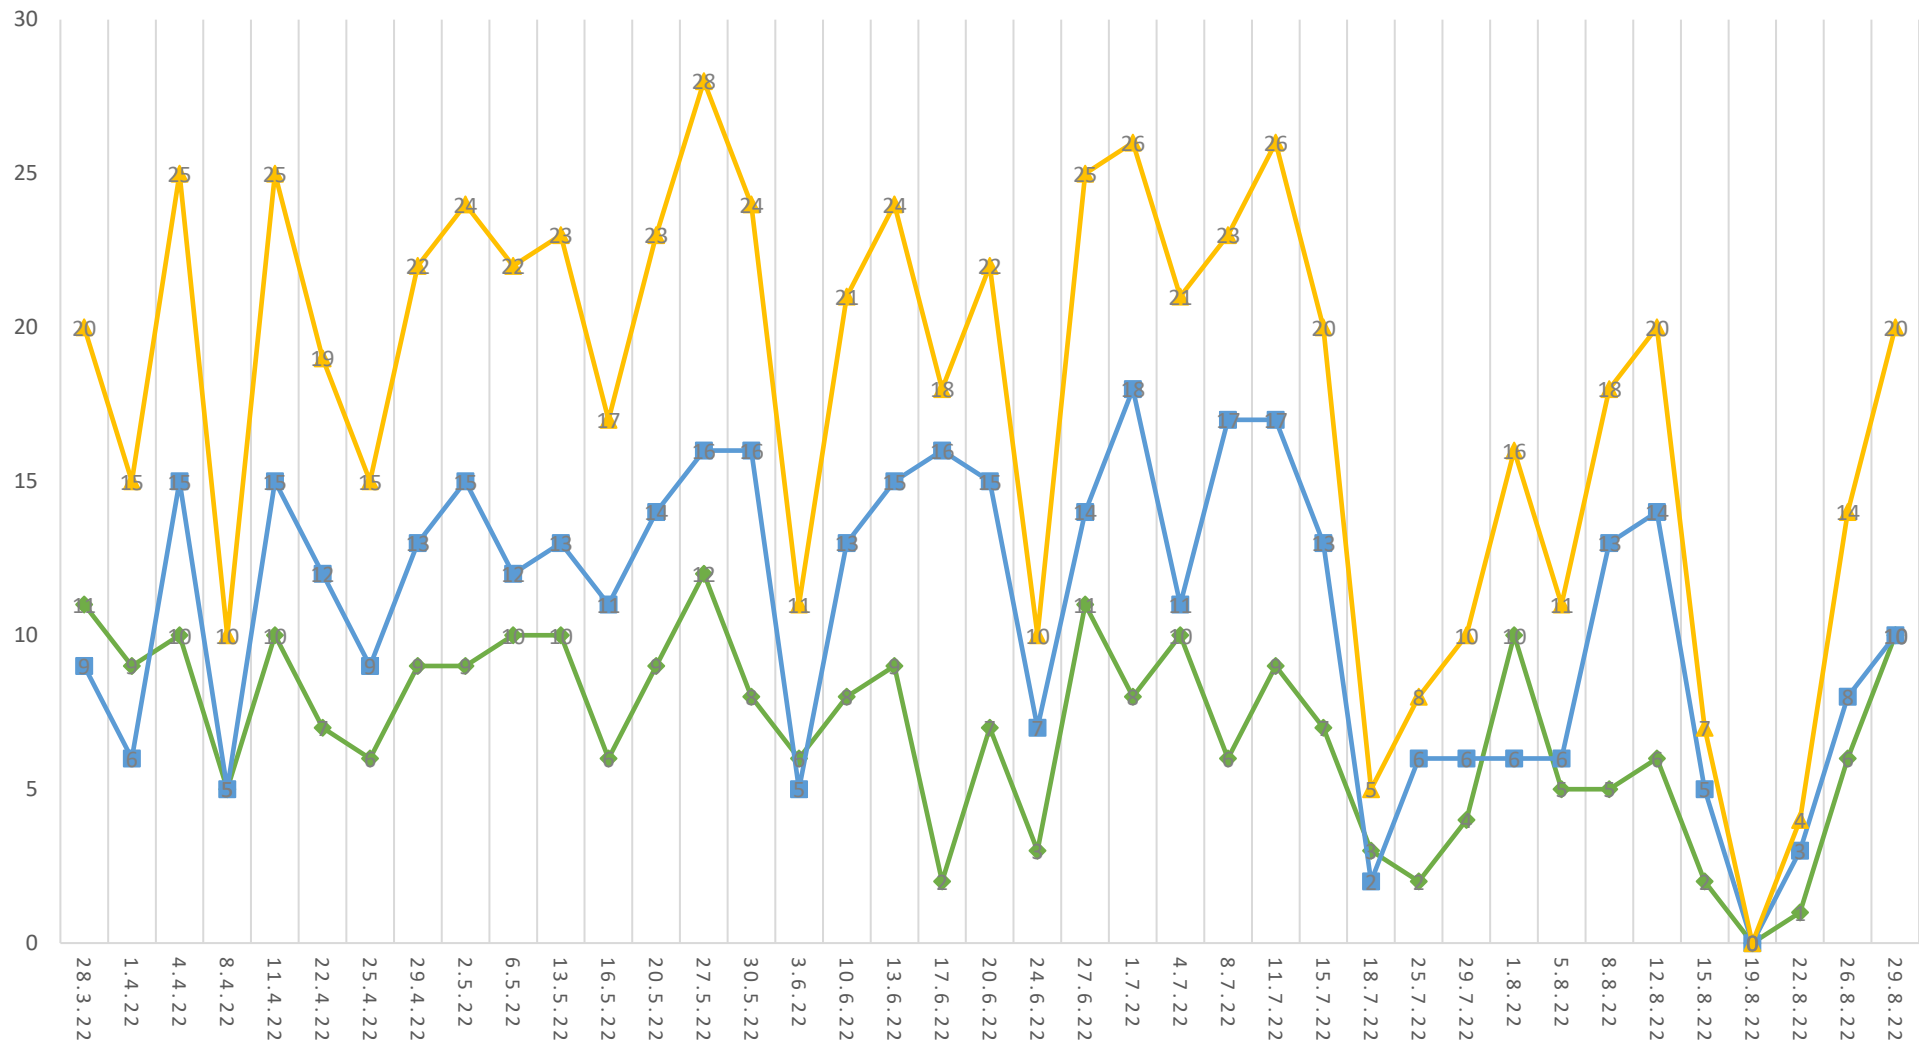

# LAUFTREFF-TEILNEHMERSTATISTIK 2022

## SOMMERSAISON

◆ Läufer
 ■ Walker
 ▲ Gesamt

Lauftreff-Statistik  
Sommer 2022

Datum	Läufer	Walker	Gesamt
28.03.2022	11	9	20
01.04.2022	9	6	15
04.04.2022	10	15	25
08.04.2022	5	5	10
11.04.2022	10	15	25
22.04.2022	7	12	19
25.04.2022	6	9	15
29.04.2022	9	13	22
02.05.2022	9	15	24
06.05.2022	10	12	22
13.05.2022	10	13	23
16.05.2022	6	11	17
20.05.2022	9	14	23
27.05.2022	12	16	28
30.05.2022	8	16	24
03.06.2022	6	5	11
10.06.2022	8	13	21
13.06.2022	9	15	24
17.06.2022	2	16	18
20.06.2022	7	15	22
24.06.2022	3	7	10
27.06.2022	11	14	25
01.07.2022	8	18	26
04.07.2022	10	11	21
08.07.2022	6	17	23
11.07.2022	9	17	26
15.07.2022	7	13	20
18.07.2022	3	2	5
25.07.2022	2	6	8
29.07.2022	4	6	10
01.08.2022	10	6	16
05.08.2022	5	6	11
08.08.2022	5	13	18
12.08.2022	6	14	20
15.08.2022	2	5	7
19.08.2022			0
22.08.2022	1	3	4
26.08.2022	6	8	14
29.08.2022	10	10	20
<b>Anzahl Läufe</b>	<b>Läufer gesamt</b>	<b>Walker gesamt</b>	<b>Teilnehmer total</b>
<b>39</b>	<b>271</b>	<b>421</b>	<b>692</b>
<b>Durchschnitt</b>	<b>6,9</b>	<b>10,8</b>	<b>17,7</b>