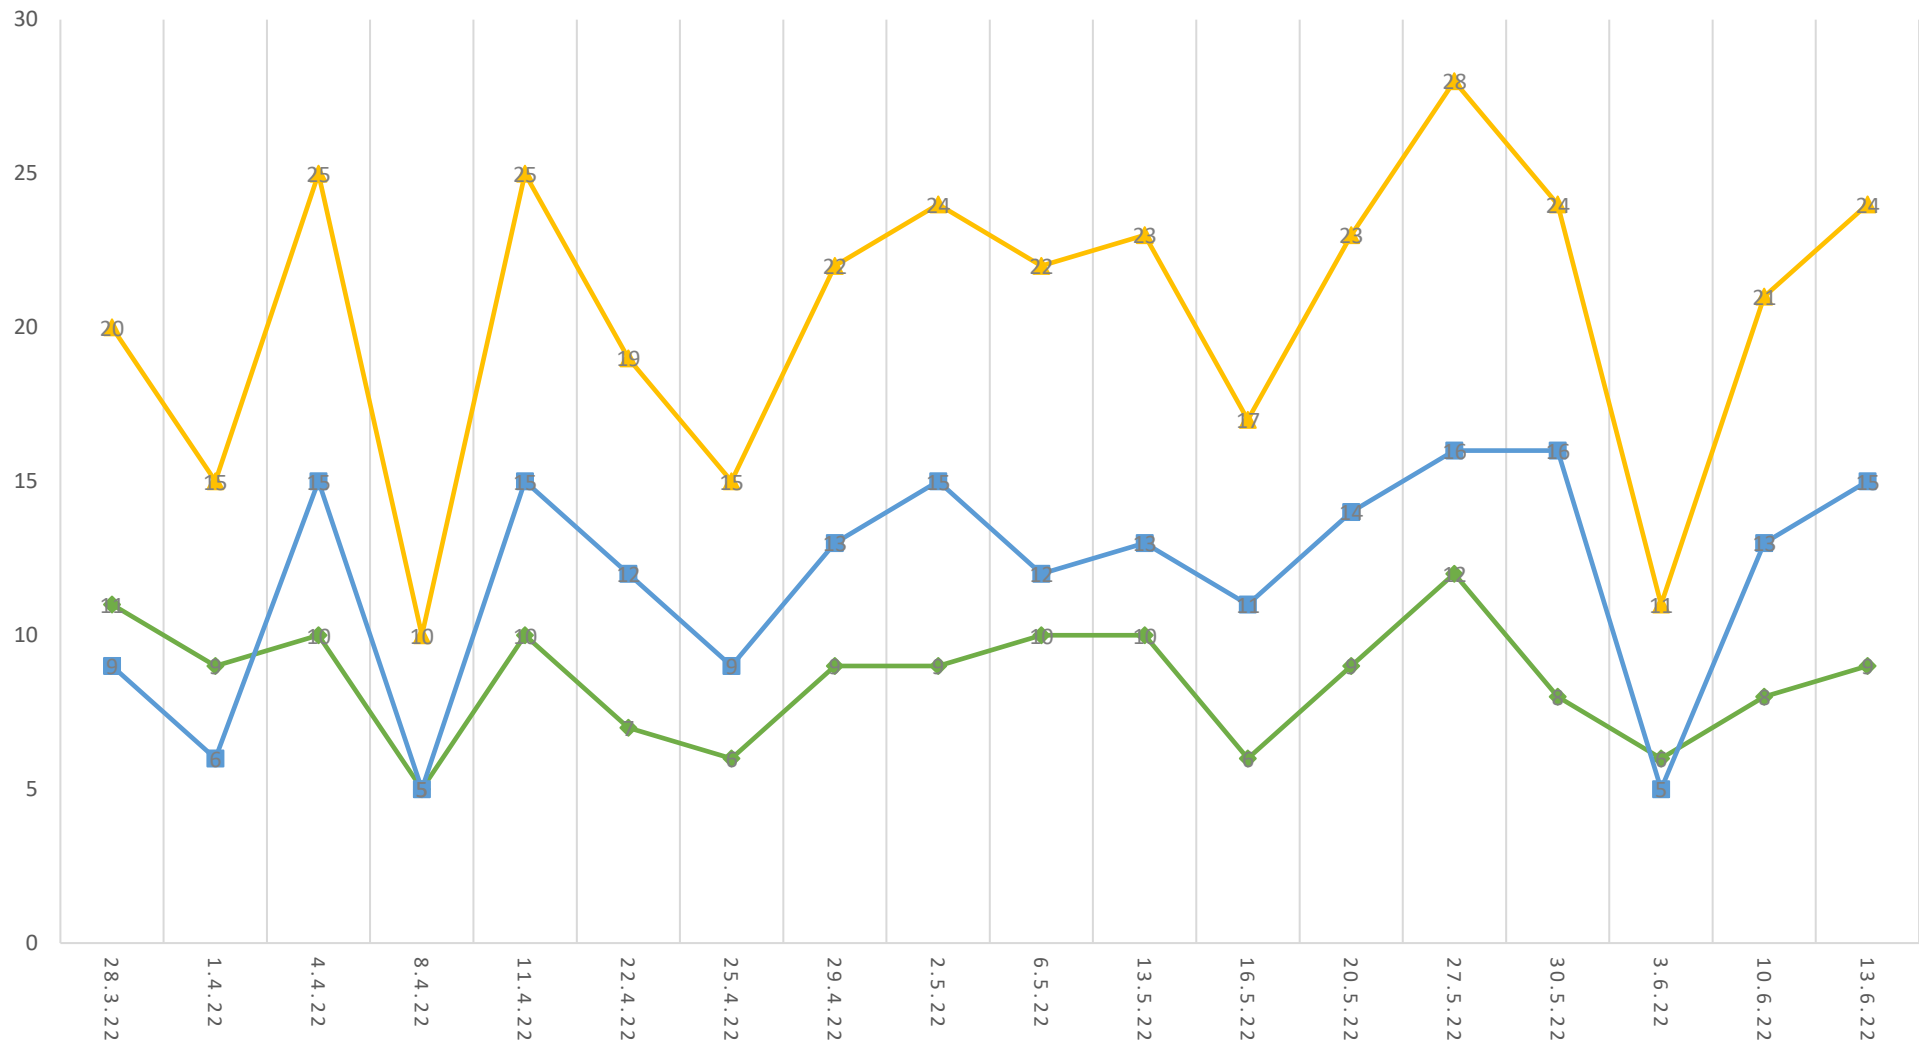

LAUFTREFF-TEILNEHMERSTATISTIK 2022 SOMMERSAISON

—◆— Läufer —■— Walker —▲— Gesamt

Lauftreff-Statistik Sommer 2021

| Datum | Läufer | Walker | Gesamt |
|------------|--------|--------|--------|
| 28.03.2022 | 11 | 9 | 20 |
| 01.04.2022 | 9 | 6 | 15 |
| 04.04.2022 | 10 | 15 | 25 |
| 08.04.2022 | 5 | 5 | 10 |
| 11.04.2022 | 10 | 15 | 25 |
| 22.04.2022 | 7 | 12 | 19 |
| 25.04.2022 | 6 | 9 | 15 |
| 29.04.2022 | 9 | 13 | 22 |
| 02.05.2022 | 9 | 15 | 24 |
| 06.05.2022 | 10 | 12 | 22 |
| 13.05.2022 | 10 | 13 | 23 |
| 16.05.2022 | 6 | 11 | 17 |
| 20.05.2022 | 9 | 14 | 23 |
| 27.05.2022 | 12 | 16 | 28 |
| 30.05.2022 | 8 | 16 | 24 |
| 03.06.2022 | 6 | 5 | 11 |
| 10.06.2022 | 8 | 13 | 21 |
| 13.06.2022 | 9 | 15 | 24 |

Anzahl Läufe **Läufer gesamt** **Walker gesamt** **Teilnehmer total**

18

154

214

368

Durchschnitt

8,6

11,9